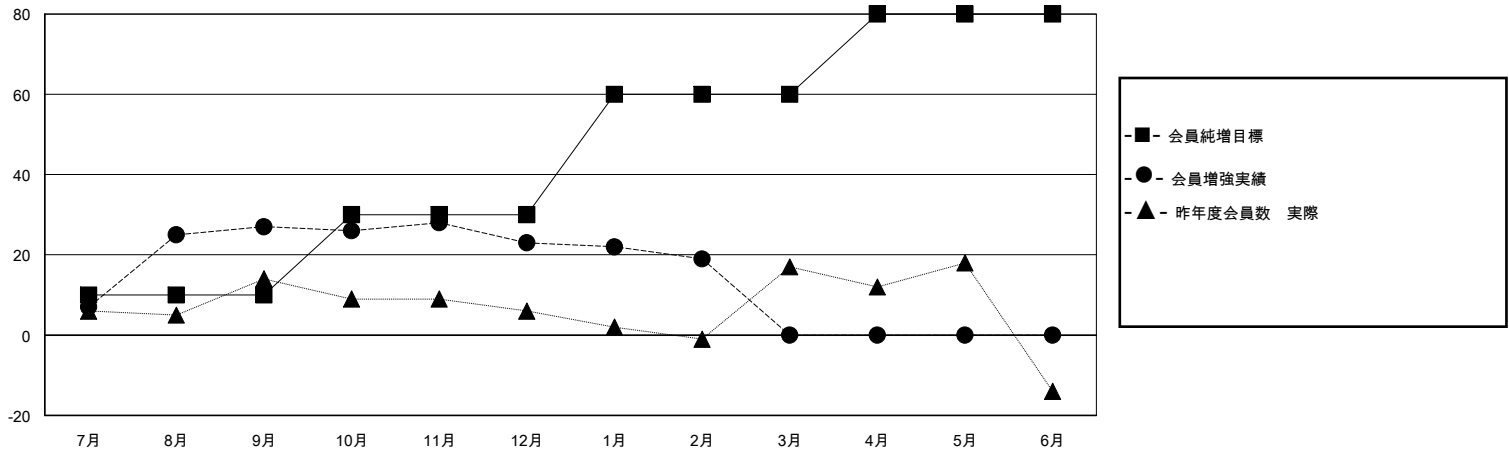

# MONTHLY MEMBERSHIP PROGRESS REPORT

District 332 C

Results as of: 2/29/2024

GMT:

地域 JAPAN

GMT会則地域

クラブ				名			
結果: 2023-2024				結果: 2023-2024			
四半期	新クラブ目標	新クラブ	解散クラブ	四半期	会員純増目標	会員増強実績	退会者(転籍を含む)実際
7月/8月/9月	0	0	0	7月/8月/9月	10	51	22
10月/11月/12月	0	0	0	10月/11月/12月	20	14	18
1月/2月/3月	1	0	0	1月/2月/3月	30	13	17
4月/5月/6月	0	0	0	4月/5月/6月	20	0	0

新クラブ目標及び実績累計

会員目標及び実績累計

解散クラブ: 0	31 CLUBS OF 55 一名以上の新会員を登録	<b>男女別</b>
退会者	<a href="#">会員累計データを見るには、ここをクリック</a>	男性 1,112 (72.40%)
物故会員 9		女性 424 (27.60%)
クラブ解散 0	世帯主/家族会員合計 617	
その他 48	国際会費半額の家族会員 338	
合計 57		