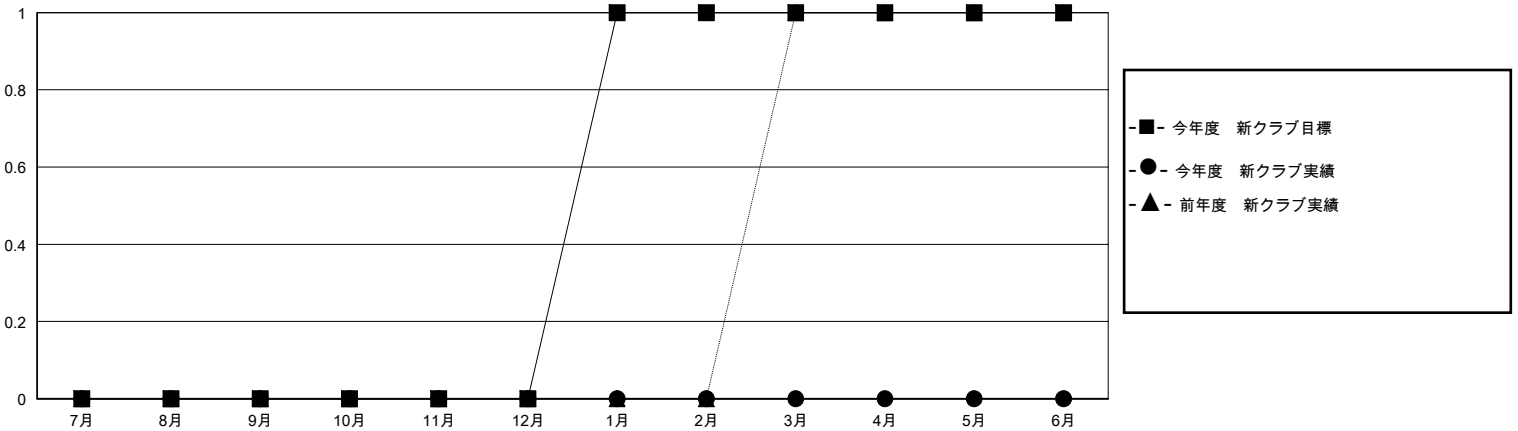

# MONTHLY MEMBERSHIP PROGRESS REPORT

District 332 C

Results as of: 2/29/2024

GMT:

地域 JAPAN

GMT会則地域

クラブ				名			
結果: 2023-2024				結果: 2023-2024			
四半期	新クラブ目標	新クラブ	解散クラブ	四半期	会員純増目標	会員増強実績	退会者(転籍を含む)実際
7月/8月/9月	0	0	0	7月/8月/9月	10	51	22
10月/11月/12月	0	0	0	10月/11月/12月	20	14	18
1月/2月/3月	1	0	0	1月/2月/3月	30	13	17
4月/5月/6月	0	0	0	4月/5月/6月	20	0	0

新クラブ目標及び実績累計

会員目標及び実績累計

解散クラブ: 0	31 CLUBS OF 55 一名以上の新会員を登録	<b>男女別</b>
退会者	<a href="#">会員累計データを見るには、ここをクリック</a>	男性 1,112 (72.40%)
物故会員 9		女性 424 (27.60%)
クラブ解散 0	世帯主/家族会員合計 617	
その他 48	国際会費半額の家族会員 338	
合計 57		